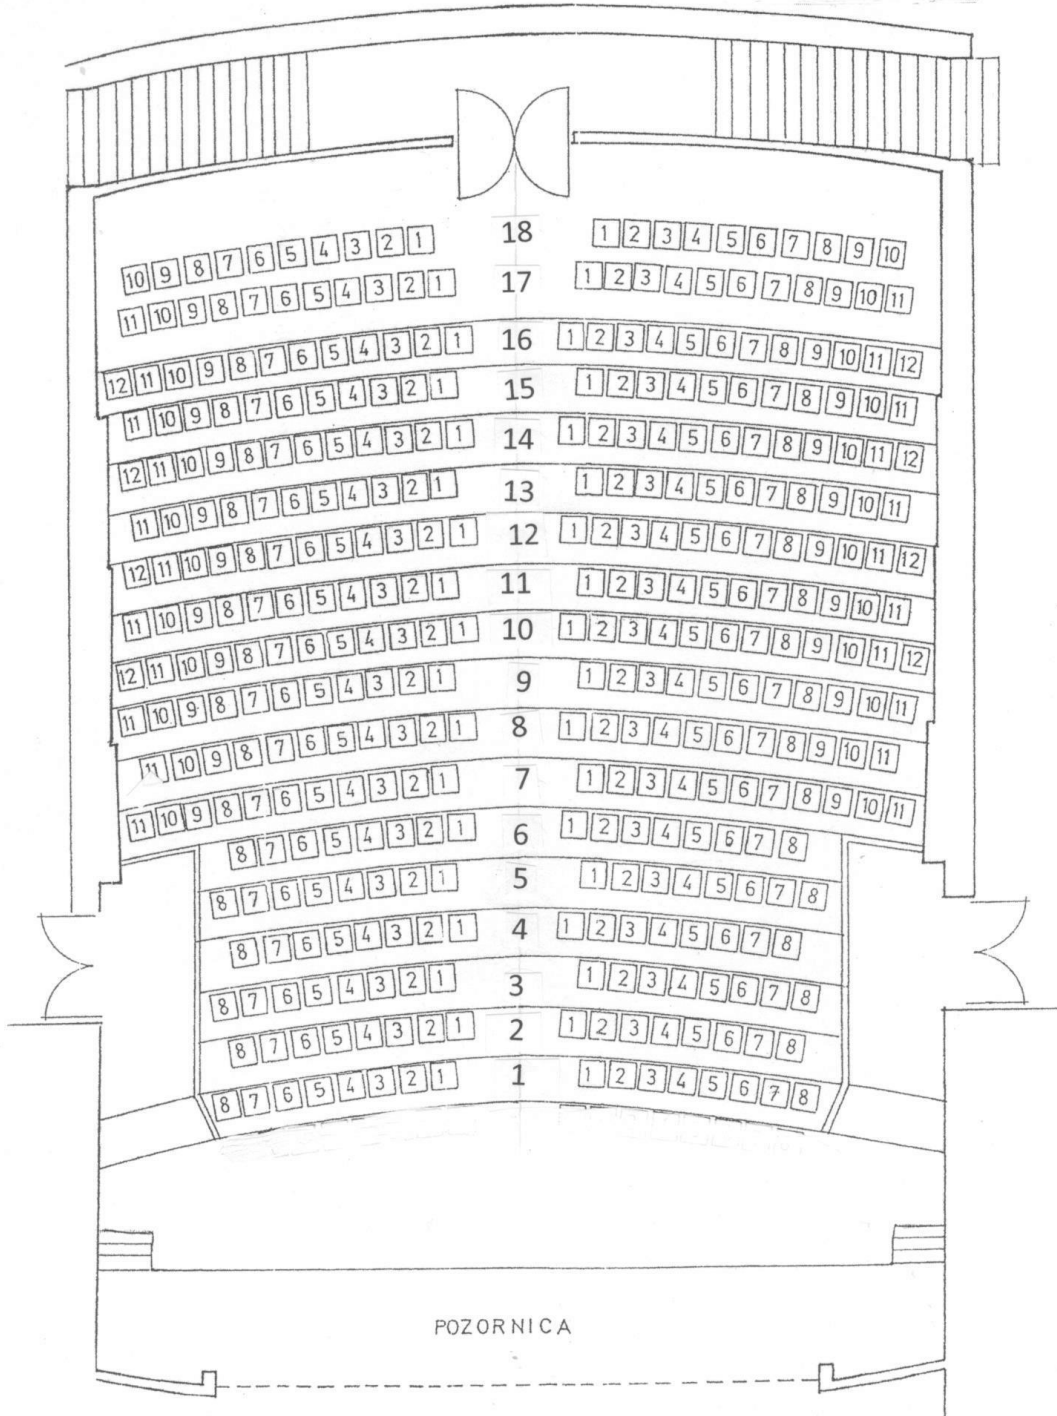

PARTER

PARTER HKD-a: 366 sjedećih mjesta

L